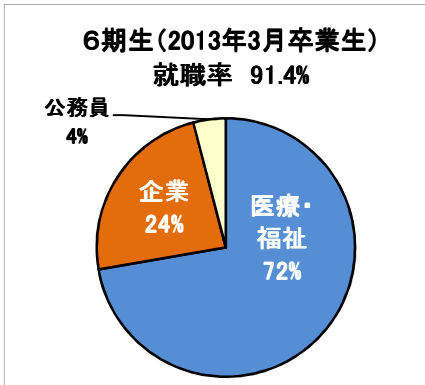

5年連続で実就職率90%以上を達成!!

●「実就職率」と「就職率」の違いについて

算出方法が異なります。

- ・実就職率…就職内定者数 / (卒業生数)
- ・就職率…就職内定者数 / 就職希望者数

例) 卒業生: 200名

うち就職希望者数 160名、就職を希望しなかった人数 30名、大学院進学者数 10名。

就職内定者数: 150名

◆実就職率…150名 / 200名 = 75.0%

◆就職率…150名 / 160名 = 93.8%

<ここがポイント!!>

卒業生数と大学院等進学者数を見ることで、大学の実情を知ることができます。就職のことで大学を比較する場合には、卒業生数と内定者数を比べて下さい。

●静岡福祉大学の過去5年分(2011~2015年3月卒業生)の実就職率

	2011年3月卒	2012年3月卒	2013年3月卒	2014年3月卒	2015年3月卒
静岡福祉	94.2%	96.0%	91.4%	91.4%	96.2%
全 国	61.6%	63.9%	67.3%	69.8%	—

※全国のは、文部科学省の学校基本調査より抜粋しています

●2015年3月卒業生の状況について

卒業生数	就職希望者数	内定者数	就職率	実就職率
133	131	128	97.7%	96.2%

～お問い合わせはこちら～

〒425-8611 焼津市本中根 549-1

静岡福祉大学 入試広報課

TEL : 054-623-7451 Mail : siryu@suw.ac.jp

静岡福祉大学 就職状況一覽