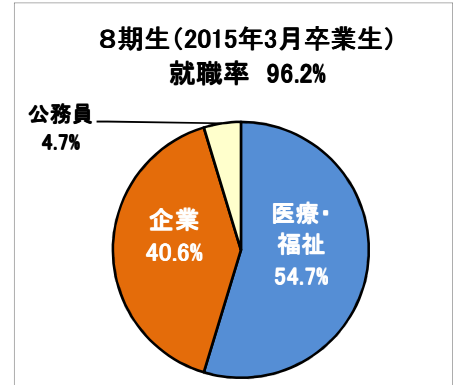

◆就職率…150名 / 160名 = 93.8%

<ここがポイント!!>

卒業生数と大学院等進学者数を見ることで、大学の実情を知ることができます。就職のことで大学を比較する場合には、卒業生数と内定者数を比べて下さい。

●静岡福祉大学の過去5年分(2011~2015年3月卒業生)の実就職率

	2011年3月卒	2012年3月卒	2013年3月卒	2014年3月卒	2015年3月卒
静岡福祉	94.2%	96.0%	91.4%	91.4%	96.2%
全 国	61.6%	63.9%	67.3%	69.8%	—

※全国のは、文部科学省の学校基本調査より抜粋しています

●2015年3月卒業生の状況について

卒業生数	就職希望者数	内定者数	就職率	実就職率
133	131	128	97.7%	96.2%

～お問い合わせはこちら～

〒425-8611 焼津市本中根 549-1

静岡福祉大学 入試広報課

TEL : 054-623-7451 Mail : siryu@suw.ac.jp

静岡福祉大学 就職状況一覽