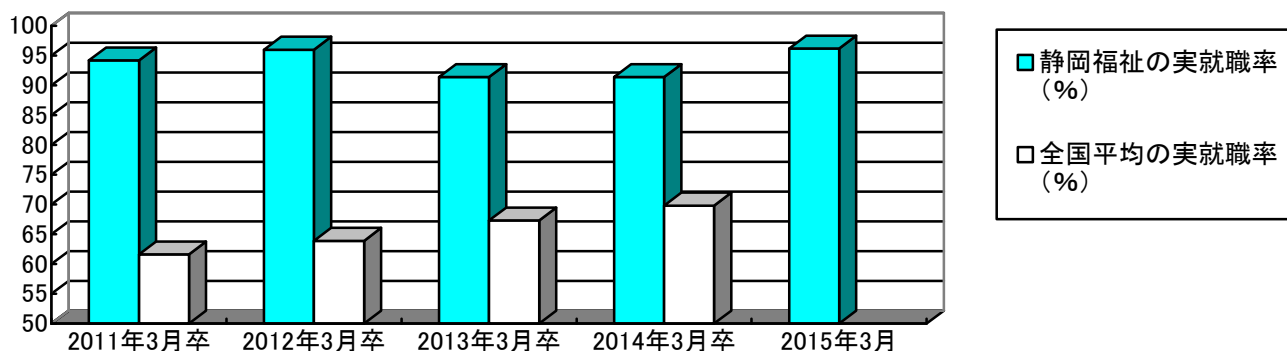

5年連続で実就職率90%以上を達成!!

●「実就職率」と「就職率」の違いについて

算出方法が異なります。

- ・実就職率…就職内定者数 / (卒業生数)
- ・就職率…就職内定者数 / 就職希望者数

例) 卒業生: 200名

うち就職希望者数 160名、就職を希望しなかった人数 30名、大学院進学者数 10名。

就職内定者数: 150名

◆実就職率…150名 / 200名 = 75.0%

◆就職率…150名 / 160名 = 93.8%

<ここがポイント!!>

卒業生数と大学院等進学者数を見ることで、大学の実情を知ることができます。就職のことで大学を比較する場合には、卒業生数と内定者数を比べて下さい。

●静岡福祉大学の過去5年分(2011~2015年3月卒業生)の実就職率

	2011年3月卒	2012年3月卒	2013年3月卒	2014年3月卒	2015年3月卒
静岡福祉	94.2%	96.0%	91.4%	91.4%	96.2%
全 国	61.6%	63.9%	67.3%	69.8%	—

※全国のは、文部科学省の学校基本調査より抜粋しています

●2015年3月卒業生の状況について

卒業生数	就職希望者数	内定者数	就職率	実就職率
133	131	128	97.7%	96.2%

～お問い合わせはこちら～

〒425-8611 焼津市本中根 549-1

静岡福祉大学 入試広報課

TEL : 054-623-7451 Mail : siryu@suw.ac.jp