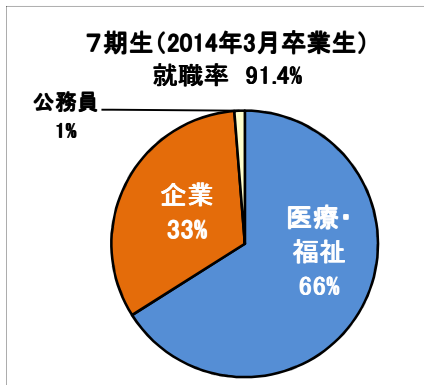

◆就職率…150名 / 160名 = 93.8%

<ここがポイント!!>

卒業生数と大学院等進学者数を見ることで、大学の実情を知ることができます。就職のことで大学を比較する場合には、卒業生数と内定者数を比べて下さい。

●静岡福祉大学の過去5年分(2011~2015年3月卒業生)の実就職率

	2011年3月卒	2012年3月卒	2013年3月卒	2014年3月卒	2015年3月卒
静岡福祉	94.2%	96.0%	91.4%	91.4%	96.2%
全 国	61.6%	63.9%	67.3%	69.8%	—

※全国のは、文部科学省の学校基本調査より抜粋しています

●2015年3月卒業生の状況について

卒業生数	就職希望者数	内定者数	就職率	実就職率
133	131	128	97.7%	96.2%

～お問い合わせはこちら～

〒425-8611 焼津市本中根 549-1

静岡福祉大学 入試広報課

TEL : 054-623-7451 Mail : siryu@suw.ac.jp

静岡福祉大学 就職状況一覽