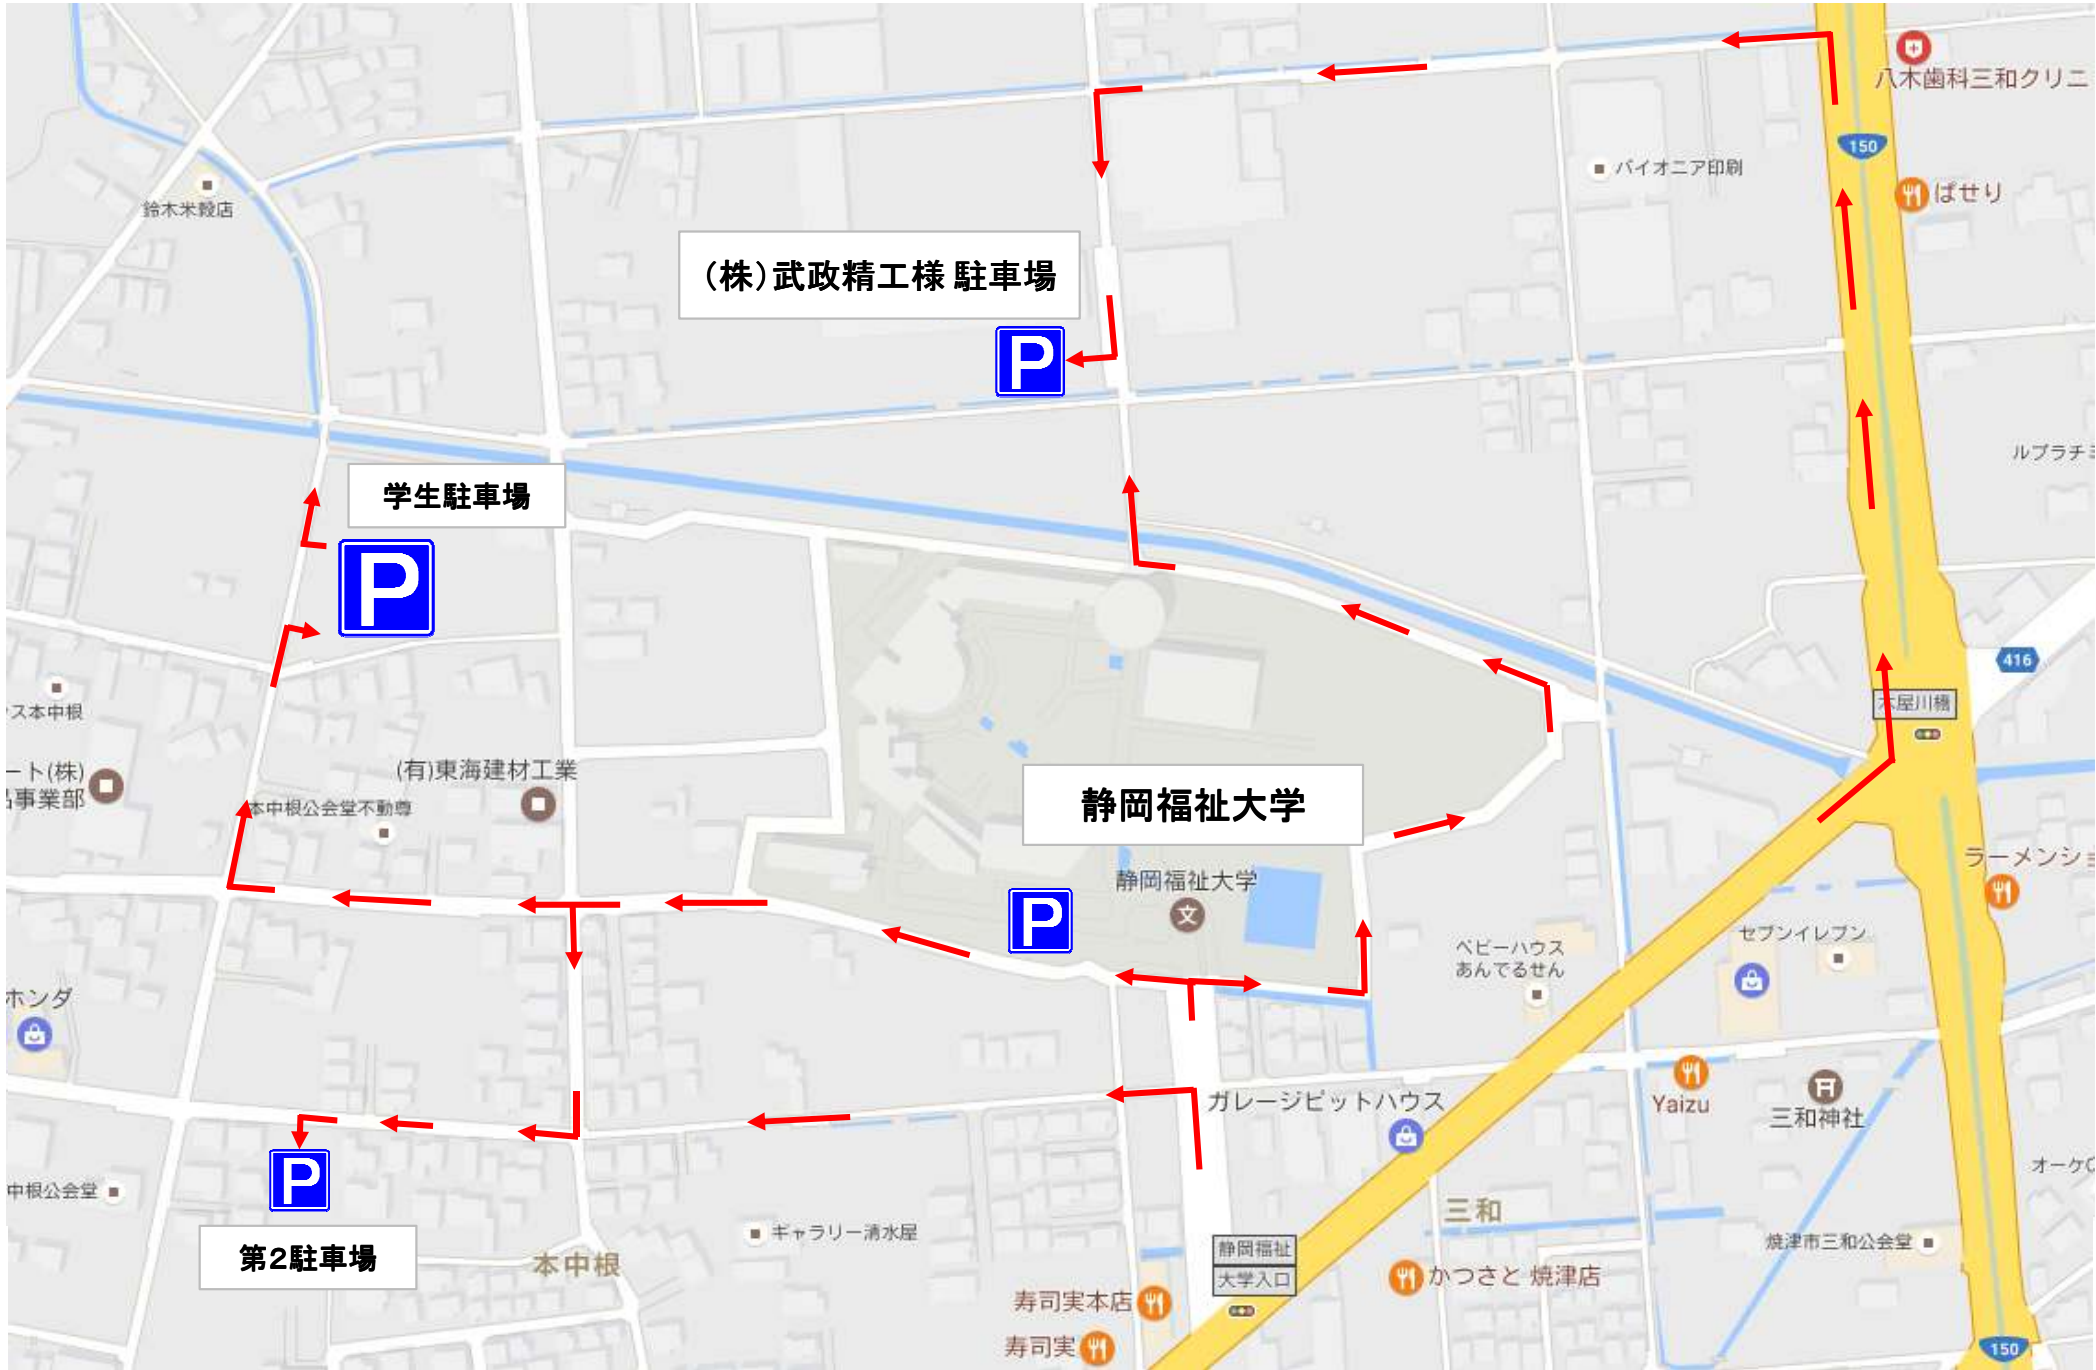

# 駐車場案内地図

※お車で越しの場合は、学内駐車場、第2駐車場、学生駐車場、武政精工様駐車場をご利用ください。