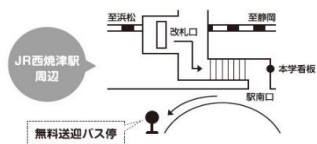

- ・福祉心理学科【204教室】
- ・健康福祉学科【203教室】
- ・子ども学科【リズム室】
- ・その他入試や奨学金制度について【食堂】

15:05~15:30

しずぶく生による  
キャンパスツアー①

【104教室】

入試説明

【第1大講義室】

15:40~16:05

しずぶく生による  
キャンパスツアー②

【104教室】

保護者ガイダンス  
【201教室】

総合型選抜入試  
ガイダンス  
【第1大講義室】

無料送迎バス  
焼津駅行  
西焼津駅行  
16時15分  
出発

13:40 14:00 14:20 14:40 15:00 15:20 15:40 16:00

## 【午後の部】 無料送迎バスをご利用の方

※バスの到着時刻は交通状況等により前後する可能性があります。

〈焼津駅〉

〈西焼津駅〉

<行きの時刻> 13:05 ▶ 13:25

13:05 ▶ 13:20

<帰りの時刻> 16:15 ▶ 16:35

16:15 ▶ 16:30

焼津駅 ↔ 静岡福祉大学

焼津駅南口バスロータリーバス停

西焼津駅 ↔ 静岡福祉大学

西焼津駅南口バス停

バス乗車時に、検温を実施します。  
その際、37.5度以上の発熱が確認された場合は、  
参加をご遠慮いただきますので、ご了承ください。

実際の通学ルートを通りますので  
しずぶくまでの道のりを  
お楽しみください！

注意

2023年度総合型選抜入試を  
検討中の方は  
こちらに参加してください。