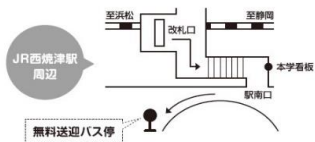

- ・福祉心理学科【204教室】
- ・健康福祉学科【203教室】
- ・子ども学科【福祉創造館 402教室】
- ・その他入試や奨学金制度について【食堂】

11:25~11:50

しずぶく生による  
キャンパスツアー①

【104教室】

入試説明

【第1大講義室】

12:00~12:25

しずぶく生による  
キャンパスツアー②

【104教室】

保護者ガイダンス  
【201教室】

総合型選抜入試  
ガイダンス  
【第1大講義室】

無料送迎バス  
焼津駅行  
西焼津駅行  
12時35分  
出発

10:00 10:20 10:40 11:00 11:20 11:40 12:00 12:20

## 【午前の部】 無料送迎バスをご利用の方

※バスの到着時刻は交通状況等により前後する可能性があります。

〈焼津駅〉

〈西焼津駅〉

<行きの時刻> 9:20 ▶ 9:40

9:20 ▶ 9:35

<帰りの時刻> 12:35 ▶ 12:55

12:35 ▶ 12:50

焼津駅 ↔ 静岡福祉大学

焼津駅南口バスロータリーバス停

西焼津駅 ↔ 静岡福祉大学

西焼津駅南口バス停

バス乗車時に、検温を実施します。  
その際、37.5度以上の発熱が確認された場合は、  
参加をご遠慮いただきますので、ご了承ください。

実際の通学ルートを通りますので  
しずぶくまでの道のりを  
お楽しみください！

注意

2023年度総合型選抜入試を  
検討中の方は  
こちらに参加してください。